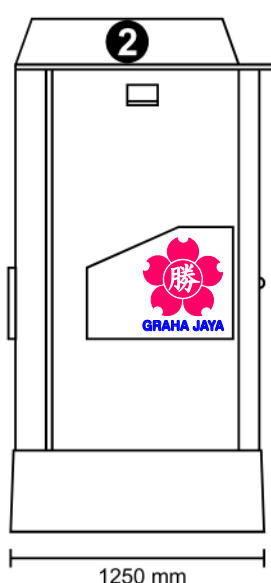

FLEXIBLE TOILET

Type	Dimensi (mm)			Tebal Frp	Bak Air 50 Ltr	Kran Air ½"	Kunci Silinder	Drain 2"	Wash Sower	Closet Frp	Harga Rp.
	P	L	T								
A	1250	1500	2650	6 mm	1	1	1	1	1	1	Rp. 17,500,000
B	1200	850	2530	6 mm	-	1	1	1	1	1	Rp. 15,000,000
C	1200	850	2300	6 mm	-	1	1	1	1	1	Rp. 14,000,000

FLEXIBLE TOILET + SEPTIC TANK 0,6 M³ + WATER TANK 0,4 M³

SKETSA Type A

1. Potongan dalam
2. Tampak samping
3. Tampak depan

350 mm
1900 mm
400 mm

FLEXIBLE TOILET + SEPTIC TANK 0,4 m³ + WATER TANK 0.2 M³

SKETSA Type B

1. Potongan dalam
2. Tampak samping
3. Tampak depan

230 mm
1900 mm
400 mm

FLEXIBLE TOILET + SEPTIC TANK 0,4 m³

SKETSA Type C

1. Potongan dalam
2. Tampak samping
3. Tampak depan

Flexible Toilet **GRAHA JAYA** kerap digunakan untuk kemudahan dan kenyamanan ditempat umum sebagai pengganti toilet permanen, yang dirancang sesuai dengan keadaan toilet dirumah anda. Flexible Toilet **GRAHA JAYA** tahan terhadap korosi, tahan terhadap berbagai kotoran atau lumpur, tahan terhadap cuaca, mudah dipindah-pindahkan dan mudah dalam perawatannya. Sehingga Flexible Toilet dapat menjadi pilihan pertama untuk menghemat biaya dalam pengadaan toilet diperusahaan anda!!!