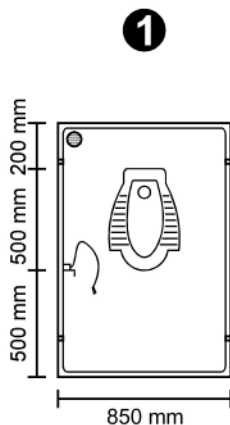

FLEXIBLE TOILET + SEPTIC TANK 0,4 m³ + WATER TANK 0.2 M³

SKETSA Type B

1. Potongan dalam
2. Tampak samping
3. Tampak depan