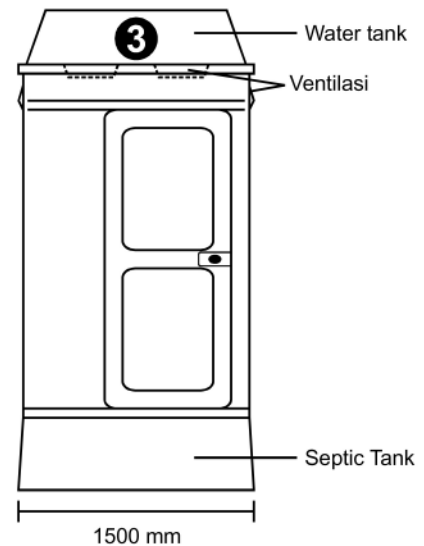

FLEXIBLE TOILET

Type	Dimensi (mm)			Tebal Frp	Bak Air 50 Ltr	Kran Air ½"	Kunci Silinder	Drain 2"	Wash Sower	Closet Frp	Harga Rp.
	P	L	T								
A	1250	1500	2650	6 mm	1	1	1	1	1	1	Rp. 17,500,000
B	1200	850	2530	6 mm	-	1	1	1	1	1	Rp. 15,000,000
C	1200	850	2300	6 mm	-	1	1	1	1	1	Rp. 14,000,000

FLEXIBLE TOILET + SEPTIC TANK 0,6 M³ + WATER TANK 0,4 M³

SKETSA Type A

1. Potongan dalam
2. Tampak samping
3. Tampak depan

350 mm
1900 mm
400 mm

FLEXIBLE TOILET + SEPTIC TANK 0,4 m³ + WATER TANK 0.2 M³

SKETSA Type B