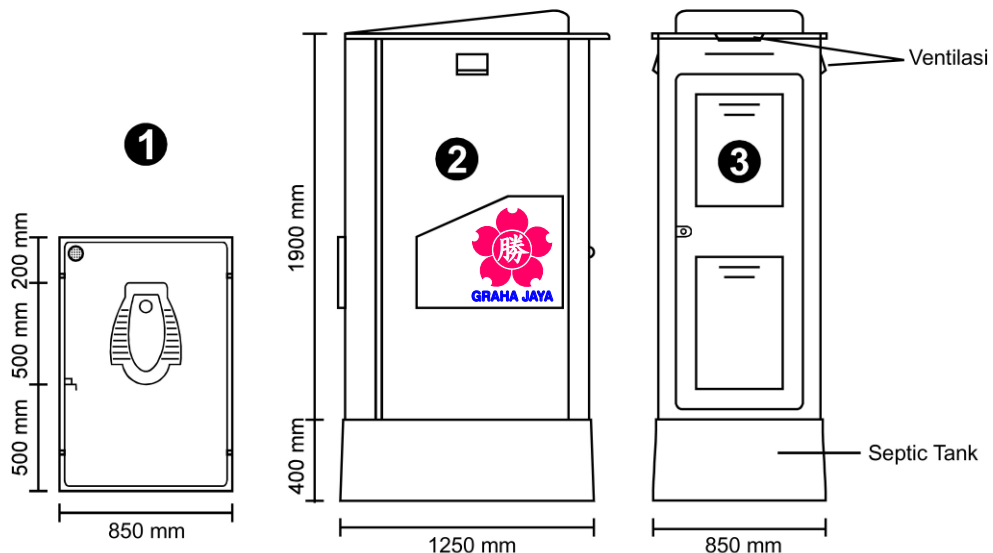

FLEXIBLE TOILET

Type	Dimensi (mm)			Tebal Frp	Bak Air 50 Ltr	Kran Air ½"	Kunci Silinder	Drain 2"	Wash Sower	Closet Frp	Harga Rp.
	P	L	T								
A	1250	1500	2650	6 mm	1	1	1	1	1	1	Rp. 17,500,000
B	1200	850	2530	6 mm	-	1	1	1	1	1	Rp. 15,000,000
C	1200	850	2300	6 mm	-	1	1	1	1	1	Rp. 14,000,000

FLEXIBLE TOILET + SEPTIC TANK 0,6 M³ + WATER TANK 0,4 M³

SKETSA Type A

1. Potongan dalam
2. Tampak samping
3. Tampak depan

350 mm
1900 mm
400 mm

FLEXIBLE TOILET + SEPTIC TANK 0,4 m³ + WATER TANK 0.2 M³

SKETSA Type B

1. Potongan dalam
2. Tampak samping
3. Tampak depan

230 mm
1900 mm
400 mm

FLEXIBLE TOILET + SEPTIC TANK 0,4 m³

SKETSA Type C

1. Potongan dalam
2. Tampak samping
3. Tampak depan

Flexible Toilet **GRAHA JAYA** kerap digunakan untuk kemudahan dan kenyamanan ditempat umum sebagai pengganti toilet permanen, yang dirancang sesuai dengan keadaan toilet dirumah anda. Flexible Toilet **GRAHA JAYA** tahan terhadap korosi, tahan terhadap berbagai kotoran atau lumpur, tahan terhadap cuaca, mudah dipindah-pindahkan dan mudah dalam perawatannya. Sehingga Flexible Toilet dapat menjadi pilihan pertama untuk menghemat biaya dalam pengadaan toilet diperusahaan anda!!!