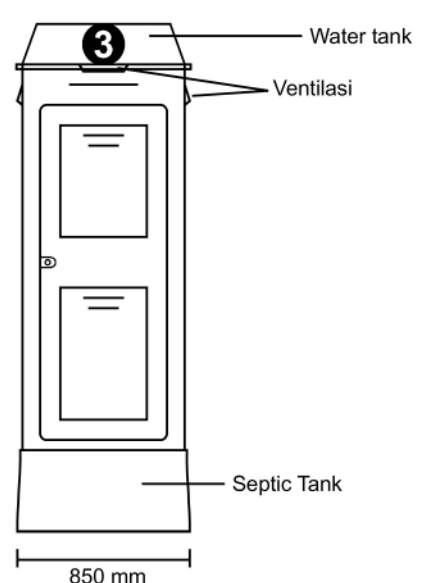

FLEXIBLE TOILET + SEPTIC TANK 0,6 M³ + WATER TANK 0,4 M³

SKETSA Type A

1. Potongan dalam
2. Tampak samping
3. Tampak depan

350 mm
1900 mm
400 mm

FLEXIBLE TOILET + SEPTIC TANK 0,4 m³ + WATER TANK 0.2 M³

SKETSA Type B

1. Potongan dalam
2. Tampak samping
3. Tampak depan

230 mm
1900 mm
400 mm

FLEXIBLE TOILET + SEPTIC TANK 0,4 m³

SKETSA Type C

1. Potongan dalam
2. Tampak samping
3. Tampak depan

Flexible Toilet **GRAHA JAYA** kerap digunakan untuk kemudahan dan kenyamanan ditempat umum sebagai pengganti toilet permanen, yang dirancang sesuai dengan keadaan toilet dirumah anda. Flexible Toilet **GRAHA JAYA** tahan terhadap korosi, tahan terhadap berbagai kotoran atau lumpur, tahan terhadap cuaca, mudah dipindah-pindahkan dan mudah dalam perawatannya. Sehingga Flexible Toilet dapat menjadi pilihan pertama untuk menghemat biaya dalam pengadaan toilet diperusahaan anda!!!