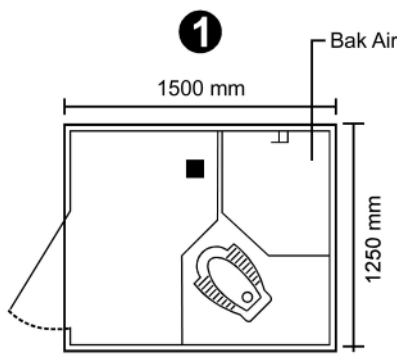

FLEXIBLE TOILET

Type	Dimensi (mm)			Tebal Frp	Bak Air 50 Ltr	Kran Air ½"	Kunci Silinder	Drain 2"	Wash Sower	Closet Frp	Harga Rp.
	P	L	T								
A	1250	1500	2650	6 mm	1	1	1	1	1	1	Rp. 17,500,000
B	1200	850	2530	6 mm	-	1	1	1	1	1	Rp. 15,000,000
C	1200	850	2300	6 mm	-	1	1	1	1	1	Rp. 14,000,000

FLEXIBLE TOILET + SEPTIC TANK 0,6 M³ + WATER TANK 0,4 M³

SKETSA Type A

1. Potongan dalam
2. Tampak samping
3. Tampak depan

350 mm
1900 mm
400 mm

FLEXIBLE TOILET + SEPTIC TANK 0,4 m³ + WATER TANK 0.2 M³

SKETSA Type B