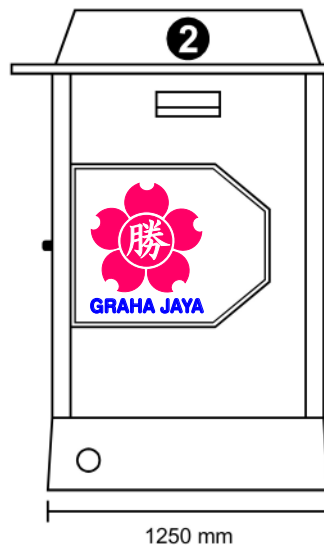

FLEXIBLE TOILET

Type	Dimensi (mm)			Tebal Frp	Bak Air 50 Ltr	Kran Air ½"	Kunci Silinder	Drain 2"	Wash Sower	Closet Frp	Harga Rp.
	P	L	T								
A	1250	1500	2650	6 mm	1	1	1	1	1	1	Rp. 17,500,000
B	1200	850	2530	6 mm	-	1	1	1	1	1	Rp. 15,000,000
C	1200	850	2300	6 mm	-	1	1	1	1	1	Rp. 14,000,000

FLEXIBLE TOILET + SEPTIC TANK 0,6 M³ + WATER TANK 0,4 M³

SKETSA Type A

1. Potongan dalam
2. Tampak samping
3. Tampak depan

350 mm
1900 mm
400 mm

FLEXIBLE TOILET + SEPTIC TANK 0,4 m³ + WATER TANK 0.2 M³

SKETSA Type B